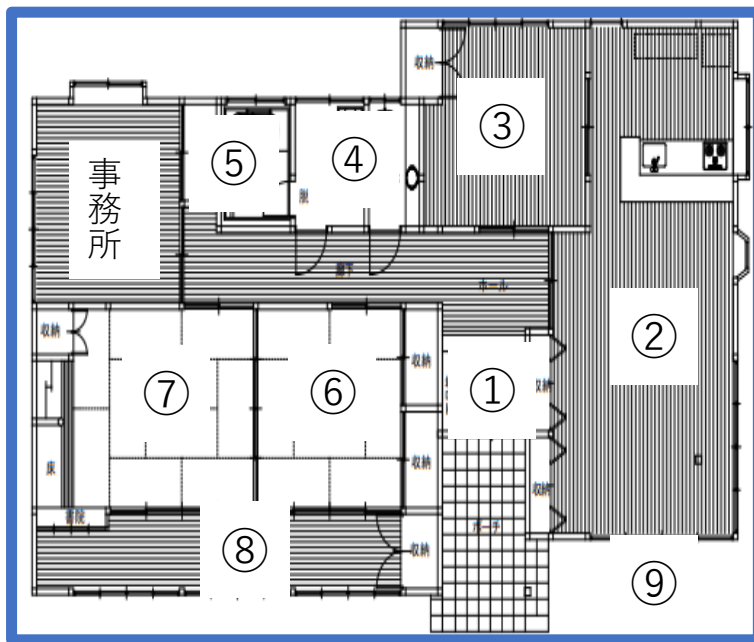

動画内 早見表

- ①玄関 (0 : 07 ~)
- ②リビング (0 : 48 ~)
- ③機能訓練室 (2 : 34 ~)
- ④トイレ (3 : 08 ~)
- ⑤お風呂 (3 : 54 ~)
- ⑥相談室 (4 : 52 ~)
- ⑦静養室 (5 : 40 ~)
- ⑧縁側 (6 : 48 ~)
- ⑨外観 (7 : 21 ~)

※②・③・⑥・⑦はお泊りスペースとして使用